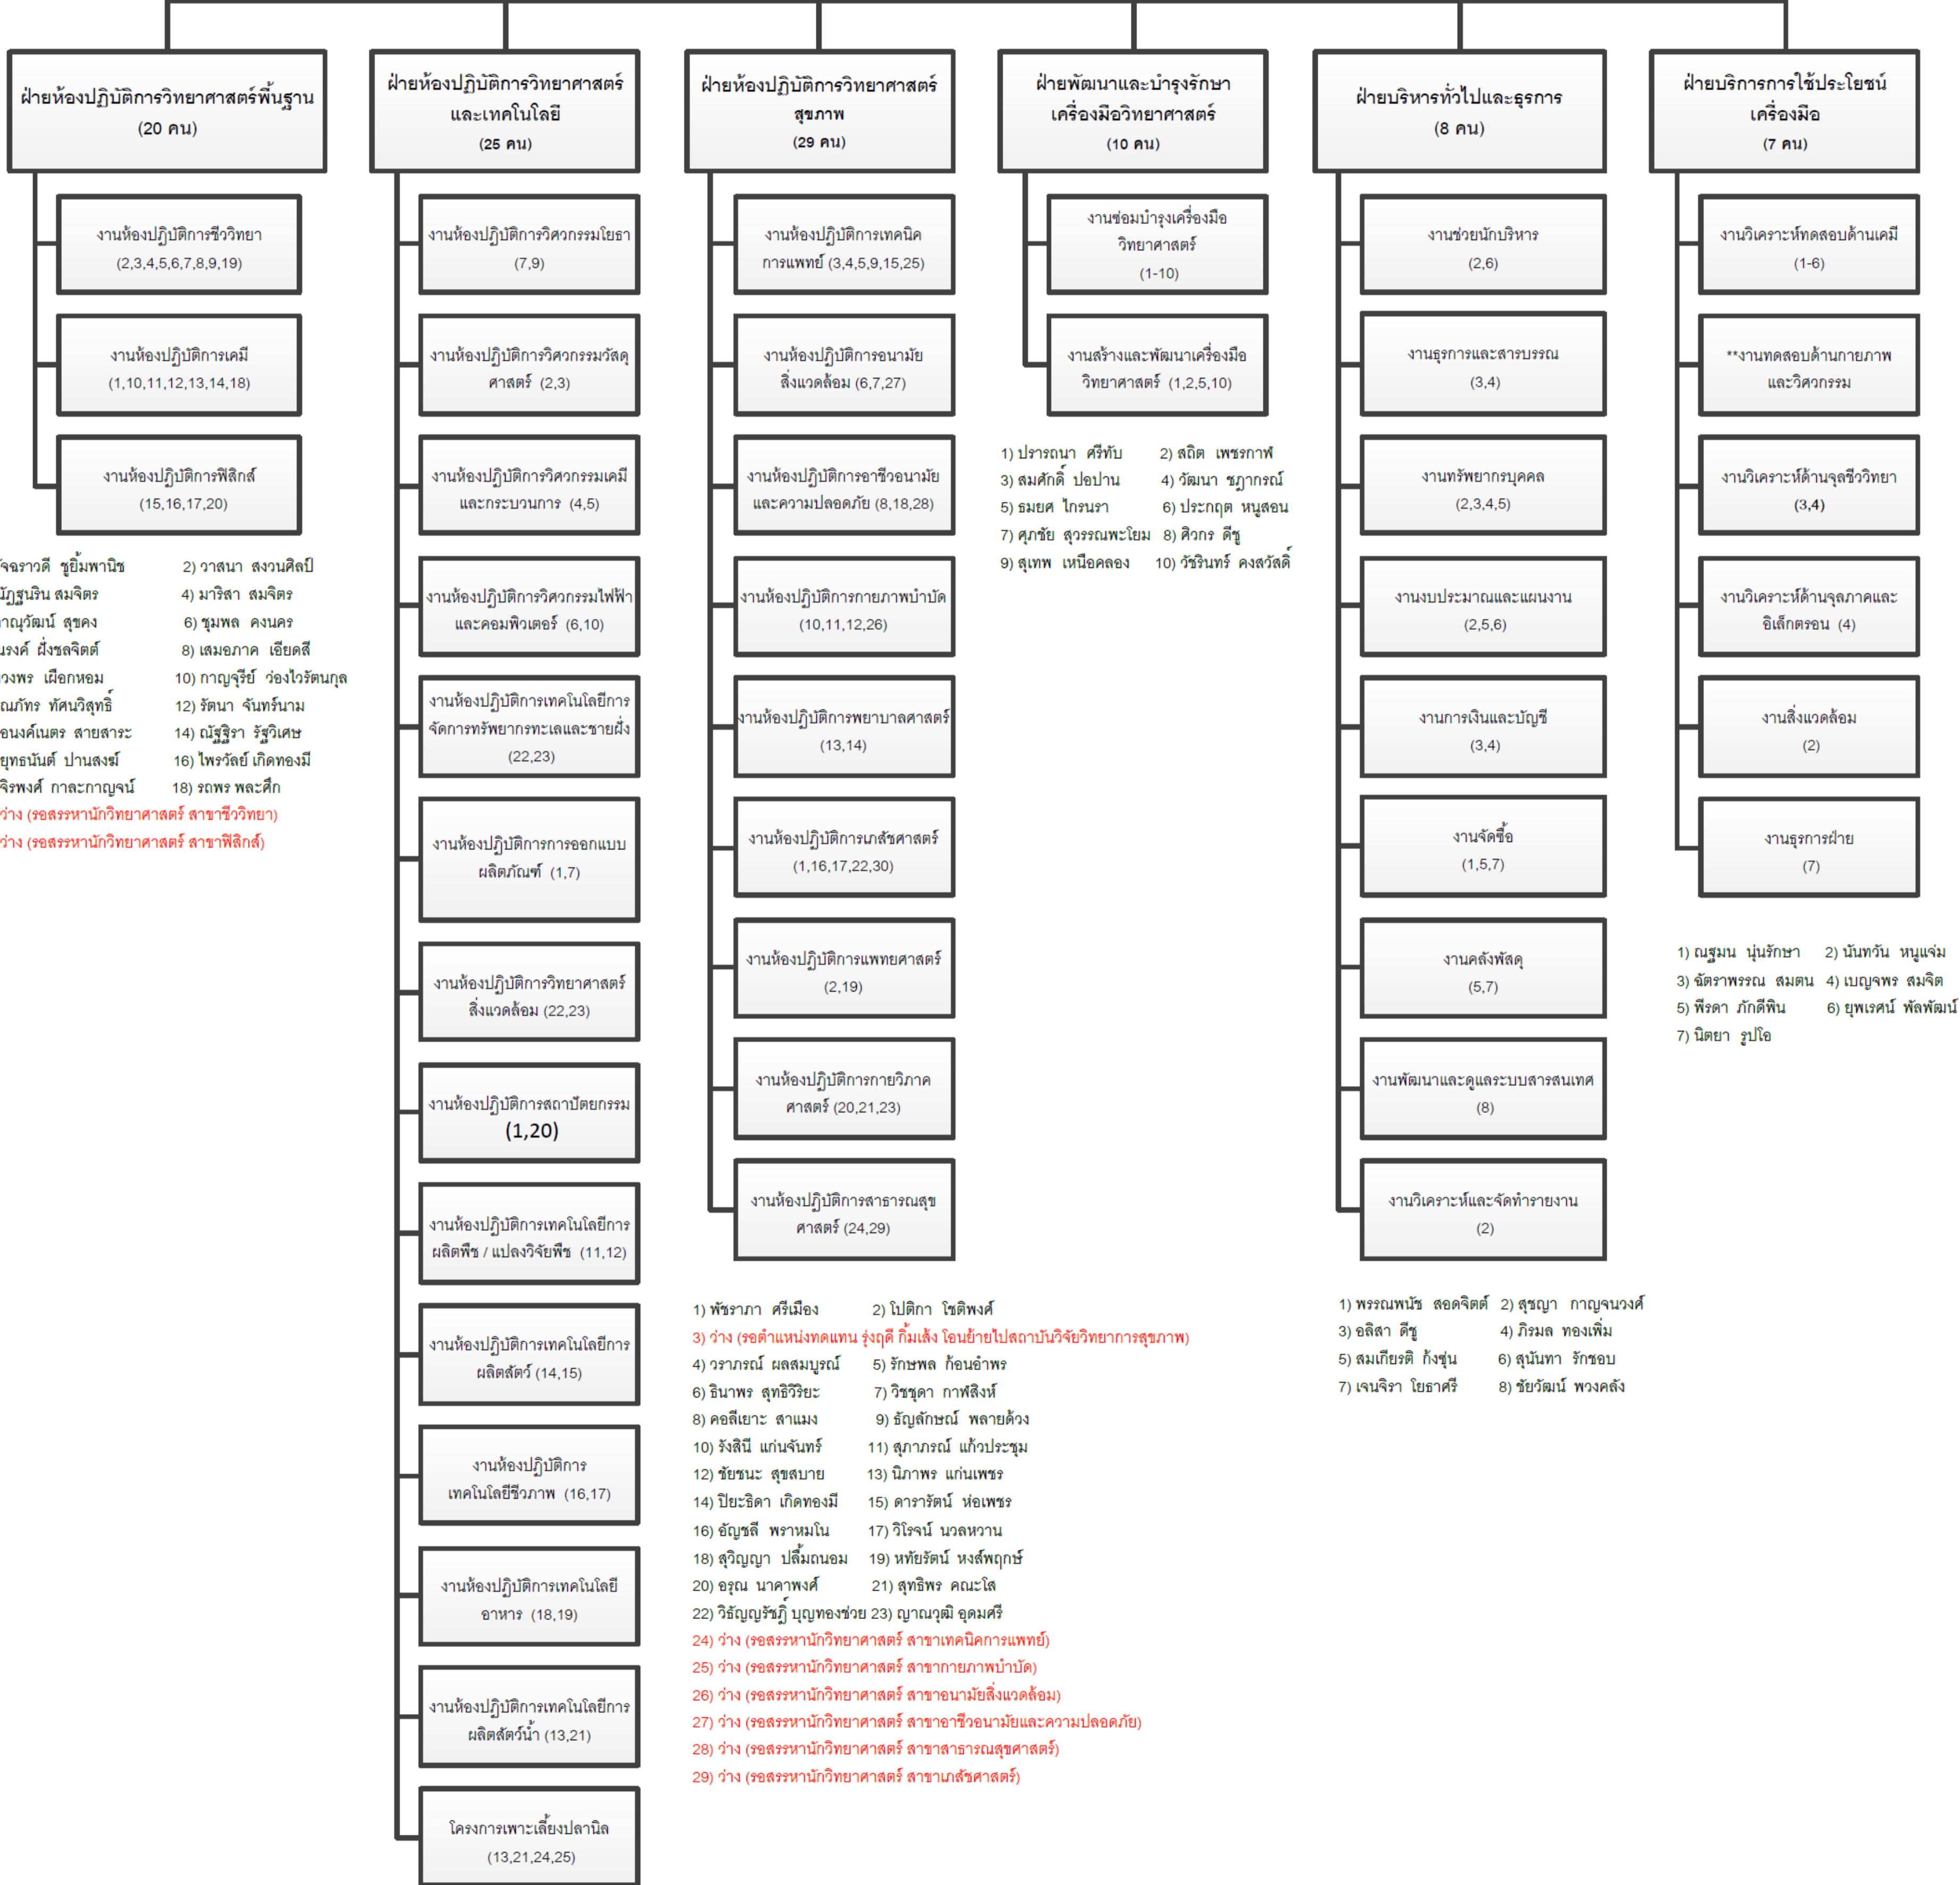

โครงสร้างการบริหารงาน ศูนย์เครื่องมือวิทยาศาสตร์และเทคโนโลยี
(Center for Scientific and Technological Equipments)

อธิการบดีมหาวิทยาลัยวลัยลักษณ์
(ศ.ดร.สมบัติ ธำรงธัญวงศ์)

รองอธิการบดีฝ่ายบริหาร
(ผศ.ดร.สุวิทย์ วุฒิสุทธิเมธาวิ)

ผู้อำนวยการ
(ผศ.ดร.ภูวดล บางรักษ์)

รองผู้อำนวยการ
(ดร.พิทักษ์ สัมพันธ์)

- 1) อัจฉราวดี ชูยี่มหาณิช
- 2) วาสนา สงวนศิลป์
- 3) ณัฐฐานันท์ สมจิต
- 4) มาริสา สมจิต
- 5) ภาณุวัฒน์ สุขคง
- 6) ชุมพล คงนคร
- 7) ณรงค์ ผึ้งลจิดดี
- 8) เสมภาค เขียวดี
- 9) ดวงพร เมื่อกหอม
- 10) กาญจรรย์ย์ วงษ์ไวยรัตน์กุล
- 11) ณภัทร ทศนวิสุทธิ
- 12) รติมา จันทร์นาม
- 13) อนงค์เนตร สายสาระ
- 14) ณัฐวิภา รัฐวิเศษ
- 15) ยุทธนันท์ ปานสงฆ์
- 16) ไพโรจน์ เกิดทองมี
- 17) จิรพงศ์ กาละกาญจน์
- 18) ธนพร พลตะศึก
- 19) ว่าง (รองหัวหน้าภาควิชาวิทยาศาสตร์ สาขาชีววิทยา)
- 20) ว่าง (รองหัวหน้าภาควิชาวิทยาศาสตร์ สาขาฟิสิกส์)

- 1) ประธนา ศรีทับ
- 2) สติศ เทพรภาพ
- 3) สมศักดิ์ ปอปาน
- 4) วัฒนา ชฎากรณ์
- 5) อเมศ โกรธา
- 6) ประกฤษ หนูสอน
- 7) ศุภชัย สุวรรณพะโยม
- 8) ศิวกร ดีชู
- 9) สุเทพ เหนือคลอง
- 10) วิษรินทร์ คงสวัสดิ์

- 1) พัชราภา ศรีเมือง
- 2) โปติกา ไชติพงษ์
- 3) ว่าง (รองตำแหน่งทดแทน รุ่งฤดี กิมเล็ง โอนย้ายไปสถาบันวิจัยวิทยาการสุขภาพ)
- 4) วราภรณ์ ผลสมบูรณ์
- 5) รัชพล ก้อนอำพร
- 6) ธินาพร สุทธิวิริยะ
- 7) วิชชุดา กาฬสิงห์
- 8) คอลิเยาะ สาแมง
- 9) ธัญลักษณ์ พลายด้วง
- 10) รังสิณี แก่นจันทร์
- 11) สุภาภรณ์ แก้วประทุม
- 12) ชัยชนะ สุขสบาย
- 13) นิภาพร แก่นเพชร
- 14) ปิยะธิดา เกิดทองมี
- 15) คารารัตน์ ห่อเพชร
- 16) อัญชลี พราหมณี
- 17) วิโรจน์ นวลหวาน
- 18) สุวิญญา ปัสสัมถนอม
- 19) หทัยรัตน์ หงษ์ฤกษ์
- 20) อรุณ นาคาพงศ์
- 21) สุทธิพร คณะโต
- 22) วิธัญญ์ขวัญ บุญทองช่วย
- 23) ญาณวุฒิ อุดมศรี
- 24) ว่าง (รองหัวหน้าภาควิชาวิทยาศาสตร์ สาขาเทคนิคการแพทย์)
- 25) ว่าง (รองหัวหน้าภาควิชาวิทยาศาสตร์ สาขากายภาพบำบัด)
- 26) ว่าง (รองหัวหน้าภาควิชาวิทยาศาสตร์ สาขาอนามัยสิ่งแวดล้อม)
- 27) ว่าง (รองหัวหน้าภาควิชาวิทยาศาสตร์ สาขาอาชีวอนามัยและความปลอดภัย)
- 28) ว่าง (รองหัวหน้าภาควิชาวิทยาศาสตร์ สาขาสาธารณสุขศาสตร์)
- 29) ว่าง (รองหัวหน้าภาควิชาวิทยาศาสตร์ สาขาเภสัชศาสตร์)